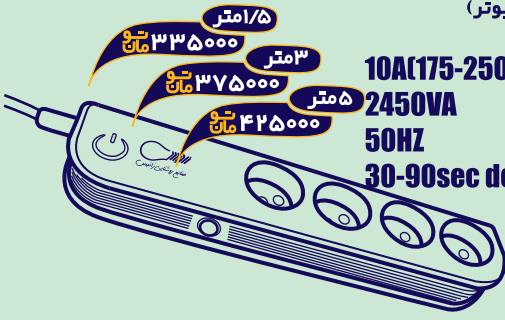

۱۰ محافظ چهار پریز 10A

(مخصوص لوازم صوتی و تصویری و کامپیوتر)

جنس بدنه: پلی کربنات
جنس مغزی: پلی آمید
آلیاژ رسانا: برنجی ضخیم
آلیاژ دوشاخه: برنجی توپر
طول کابل: ۱۰-۳-۵ متر
بازه ولتاژ نرمال: ۱۷۰ الی ۲۵۰ ولت
حداکثر ولتاژ حفاظت: ۶۰۰ ولت

10A(175-250)V
2450VA
50HZ AC
30-90sec delay