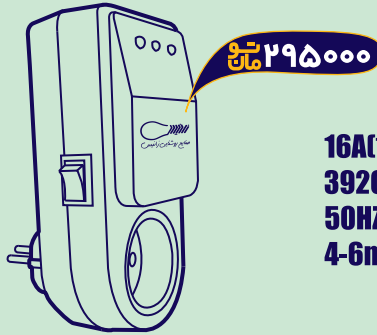

۲۰ محافظ تک پریز 16A

(مخصوص کولرگازی)

جنس بدنه: پلی کربنات
جنس مغزی: پلی آمید
آلیاژ رسانا: برنجی ضخیم
آلیاژ دوشاخه: برنجی توپر
بازه ولتاژ نرمال: ۱۷۰ الی ۲۵۰ ولت
حداکثر ولتاژ حفاظت: ۶۰۰ ولت

16A(175-250)V
3920VA
50HZ AC
4-6min delay